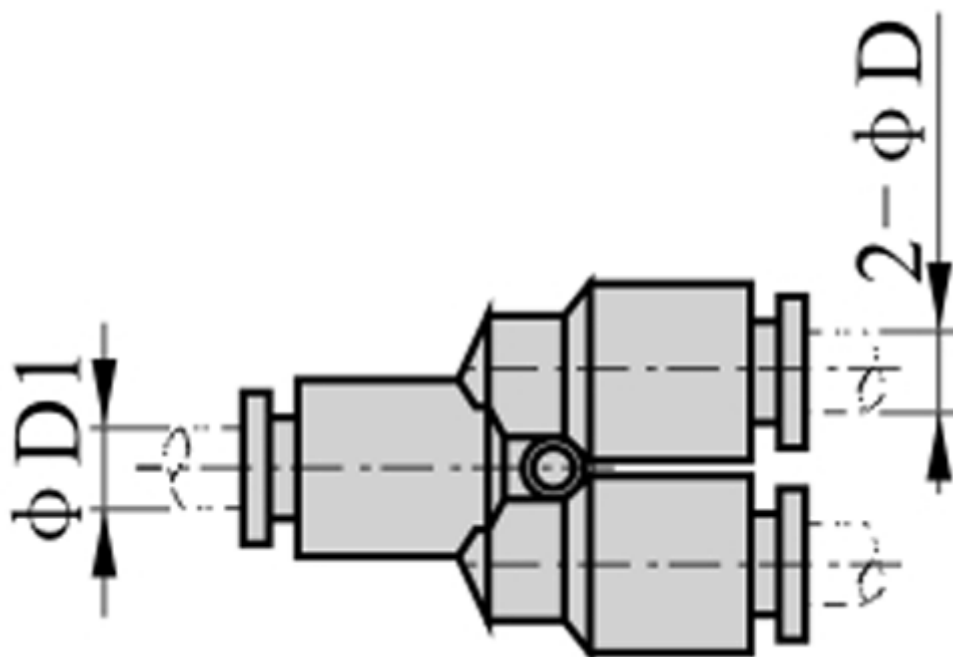

Varenummer: 58EPY6
Beskrivelse: Fitting EPY6
Y-stykke, slangediameter 6 - 6

Mål

D = 6

D1 = 6